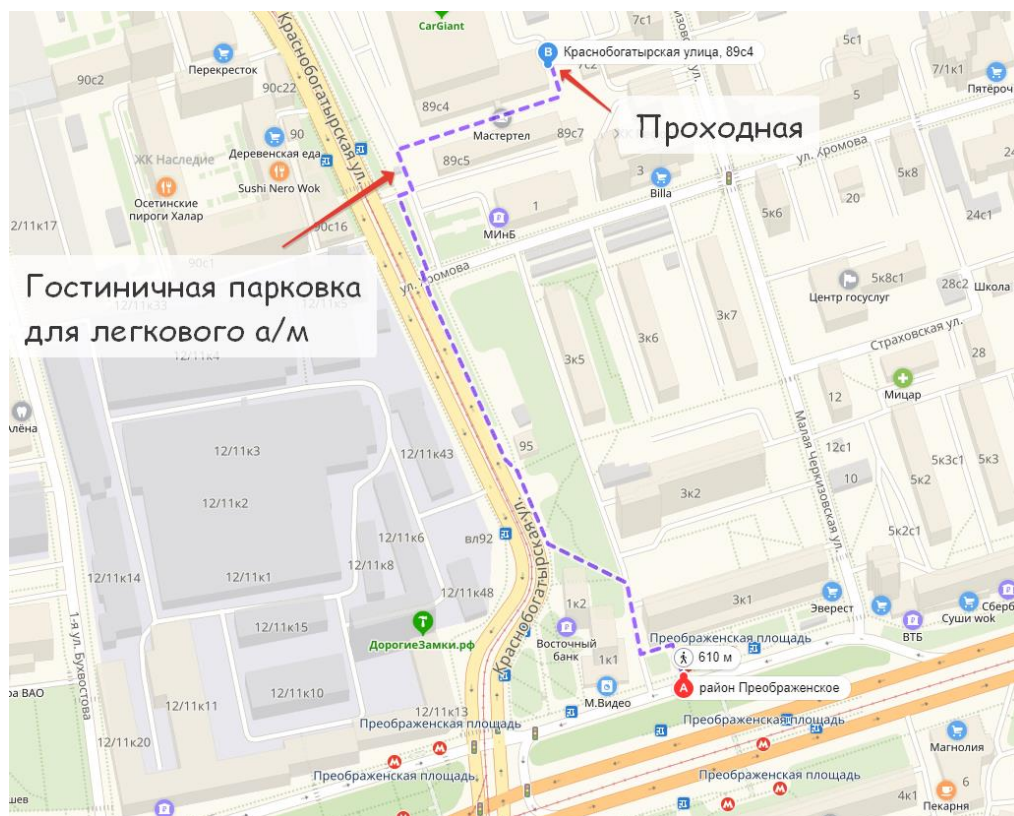

Схема проезда NERA

Адрес склада: г.Москва, Краснобогатырская ул., д.89, стр.1

Телефон офиса: +7 (495) 215-50-34

Телефон склада: +7 (967) 033-07-00

Время работы: с 10:00 до 18:00 (Сб., Вс. – выходной)

Выдача/получение заказа:

1. Легковой а/м и заказ менее 5кг – **проходная** (пропуск не требуется)
2. Легковой а/м и заказ более 5кг, грузовой а/м (портер, газель и т.д.) – **грузовые лифты** (требуется пропуск)

Въезд на погрузочно-разгрузочную площадку к грузовым лифтам строго по пропускам!

Сэкономьте время водителя, закажите пропуск за **сутки или не менее чем за 1 час до приезда** по телефону +7 (495) 215-50-34 или по электронной почте info@nera-msc.ru.

Проходная (пропуск не требуется):

Проходная находится по адресу [г.Москва, Краснобогатырская ул., д.89, стр.4](#) (схема ниже)

Пешком: выходите из метро со стороны первого вагона из центра, после стеклянных дверей нужно повернуть налево. Перед магазином «М-видео» повернуть направо и следовать по схеме, изображённой ниже. Время в пути около 5 минут.

На машине: въезд с Краснобогатырской улицы через шлагбаум, на кпп сообщить название компании NERA (НЭРА) и оставить автомобиль на гостиничной парковке. Далее пройти вдоль здания и ожидать заказ на проходной.